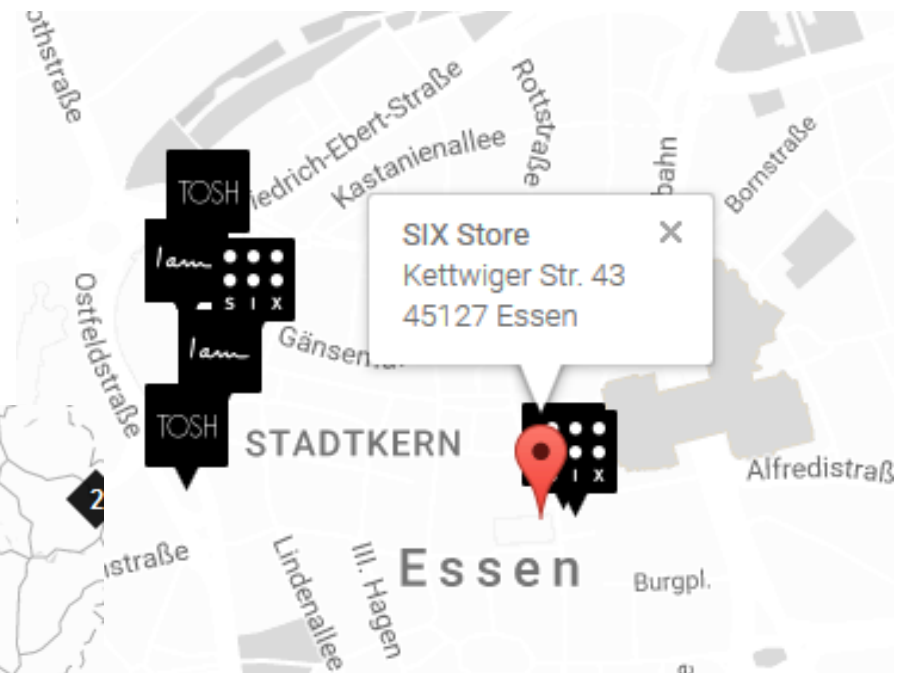

STOREFINDER

- Teilweise keine Icons vorhanden
- Nach Möglichkeit Anzeige der Stores reduzieren, da in der Desktop Version zu viele Stores gleichzeitig angezeigt werden