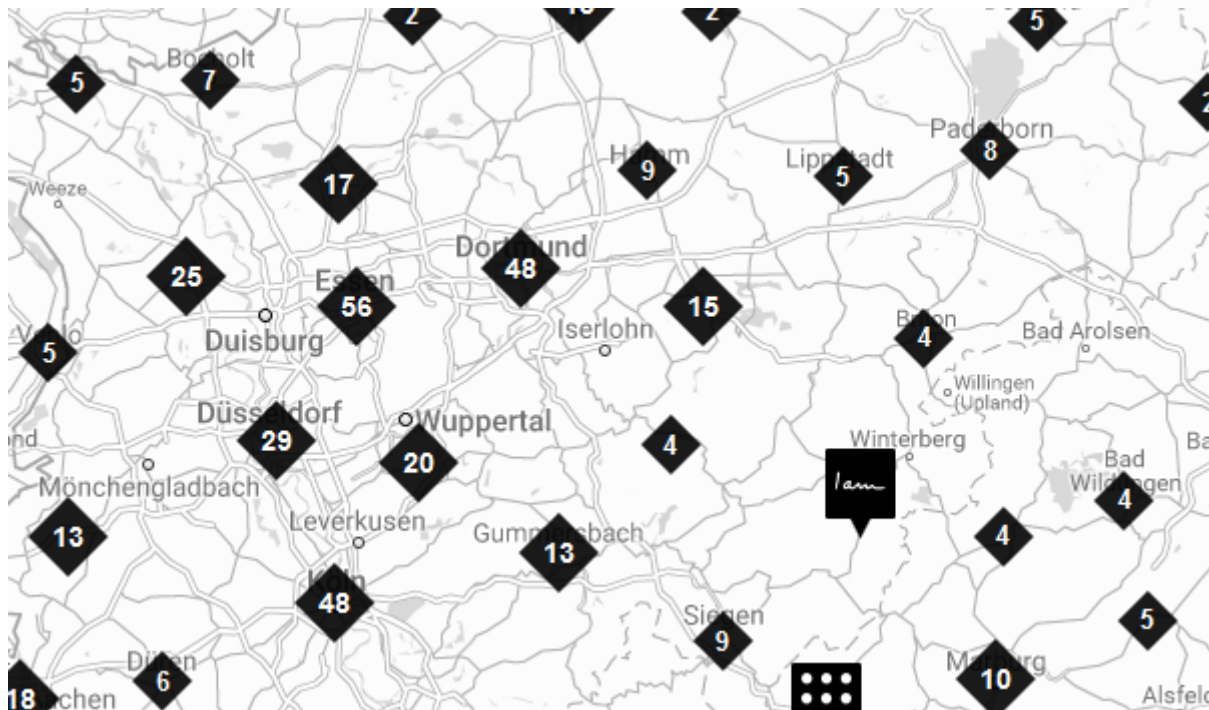

STOREFINDER

- Teilweise keine Icons vorhanden
- Nach Möglichkeit Anzeige der Stores reduzieren, da in der Desktop Version zu viele Stores gleichzeitig angezeigt werden